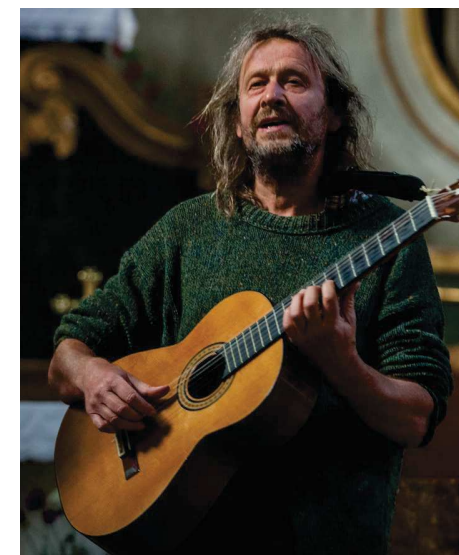

PROGRAM KONCERTŮ NOSTALGICKÁ MYŠ

2021

ŠEMANOVICE 7, 277 23 KOKOŘÍN

KVĚTEN

22 VÁCLAV KOUBEK,
ONDRA FENCL, DAVID LANDŠTOF 20:00

29 VLADIMIR MERTA 20:00

ČERVEN

04 LUBOŠ POSPÍŠIL TRIO 19:00

05 OLDŘICH JANOTA
V KOSTELE SV. JANA NEPOMUCKÉHO 17:00
KUBA KONIG/KITTCHEN 20:00

11 IVAN HLAS TRIO,
HROMOSVOD 19:00

12 B/Y ORGANISM ✘ 20:00

19 KALANDRA MEMORY BAND 20:00

26 POST-HUDBA ✘ 20:00

ČERVENEC

03 LENKA DUŠILOVÁ ✘ 20:00

10 MILAN URZA, ✘
JAN FIC 20:00

16 JAN HRUBÝ TRIO 20:00

24 KATARZIA & PJONI ✘ 20:00

30 RED BARON BAND 20:00

SRPEN

07 AMELIE SIBA ✘ 20:00

13 ČESKÉ SRDCE 20:00

14 JAN SPÁLENÝ 20:00

21 DAVID POMAHAČ,
JÍŘÍ IMLAUF 20:00

28 JIŘÍ SCHMITZER 20:00

ZÁŘÍ

03 MY BAND/ JAZZ WORLD PHOTO 18:00

04 TELLEMARKK ✘ 20:00

10 BAUMAXA 20:00

11 BAŤA A KALÁBŮF NĚŽNÝ BEAT 20:00

18 BÁRA ZMEKOVÁ ✘ 20:00

25 BEATA HLAVENKOVÁ ✘
& OSKAR TÖRÖK 20:00

ŘÍJEN

02 MARTTI MÄKELÄ 20:00

09 HONZA HOLEČEK DUO 20:00

15 VITKOVO KVARTETO 20:00

23 MUCHA 20:00

ŠEMANOVICKÉ KULTURNÍ JARO

5. ČERVNA 2021

KOSTEL SV. JANA
NEPOMUCKÉHO
17.00 KONCERT
**OLDŘICH
JANOŤA**

NOŠTALGICKÁ
MYŠ
**JAKUB
KÖNIG**
19.00 VERNISÁŽ
20.00 KONCERT